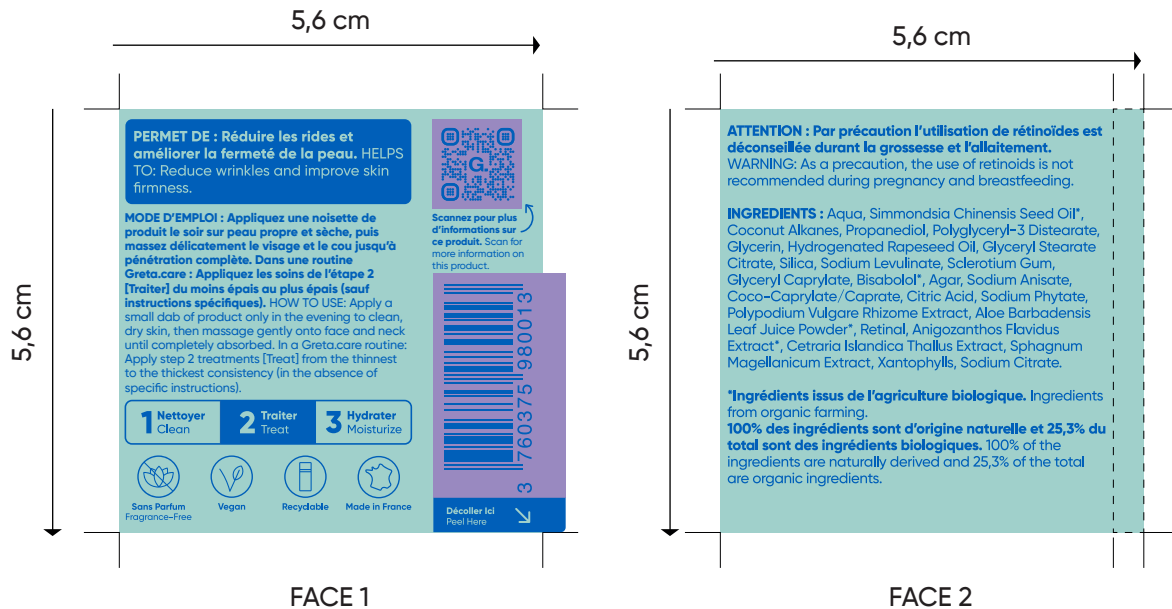

Airless - EDEN Slim 30 ml

Produit : Rétinal

Version : 03/11/2022

2 tons directs

Bleu Foncé : 300C

Bleu/Vert : 7464C

+

#FFFFFF

FACE 1

FACE 2

FACE 3

Légende :

Explication étiquette VERSO :

La Zone A : est la face visible sans devoir décoller l'étiquette
La Zone B : est le verso de la Zone A (fond blanc)
La Zone C : est la face qui est collée à même le contenant

Attention :

Les 2 rectangles violets présents au niveau de la ZONE A seront de la couleur blanche #FFFFFF

Airless - EDEN Slim 30 ml

Produit : Rétinal
Version : 31/10/2022

2 tons directs

Bleu Foncé : 300C

Bleu/Vert : 7464C

+

1 couleur CMJN

#FFFFFF

VERSO FACE ARRIÈRE

Processus Impression :

La Zone A : + +

La Zone B : +

La Zone C : + ou + ou +