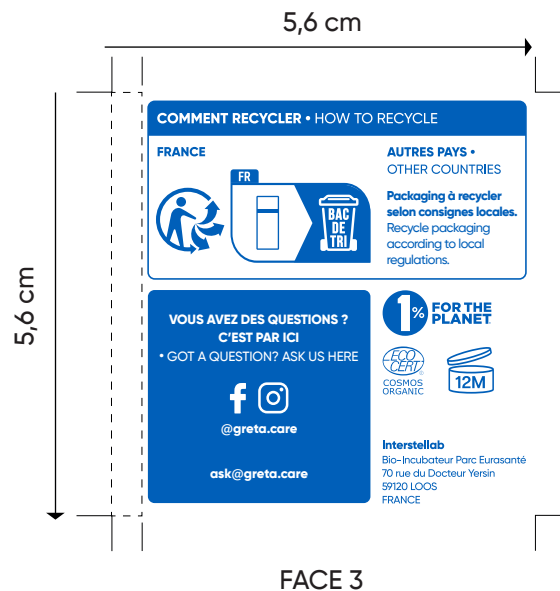

Airless - EDEN Slim 30 ml

Produit : Rétinal

Version : 03/11/2022

2 tons directs

Bleu Foncé : 300C

Bleu/Vert : 7464C

+

#FFFFFF

FACE 1

FACE 2

FACE 3

Légende :

Explication étiquette VERSO :

La Zone A : est la face visible sans devoir décoller l'étiquette
La Zone B : est le verso de la Zone A (fond blanc)
La Zone C : est la face qui est collée à même le contenant

Attention :

Les 2 rectangles violets présents au niveau de la ZONE A seront de la couleur blanche #FFFFFF

Airless - EDEN Slim 30 ml

Produit : Rétinal
Version : 31/10/2022

2 tons directs

Bleu Foncé : 300C

Bleu/Vert : 7464C